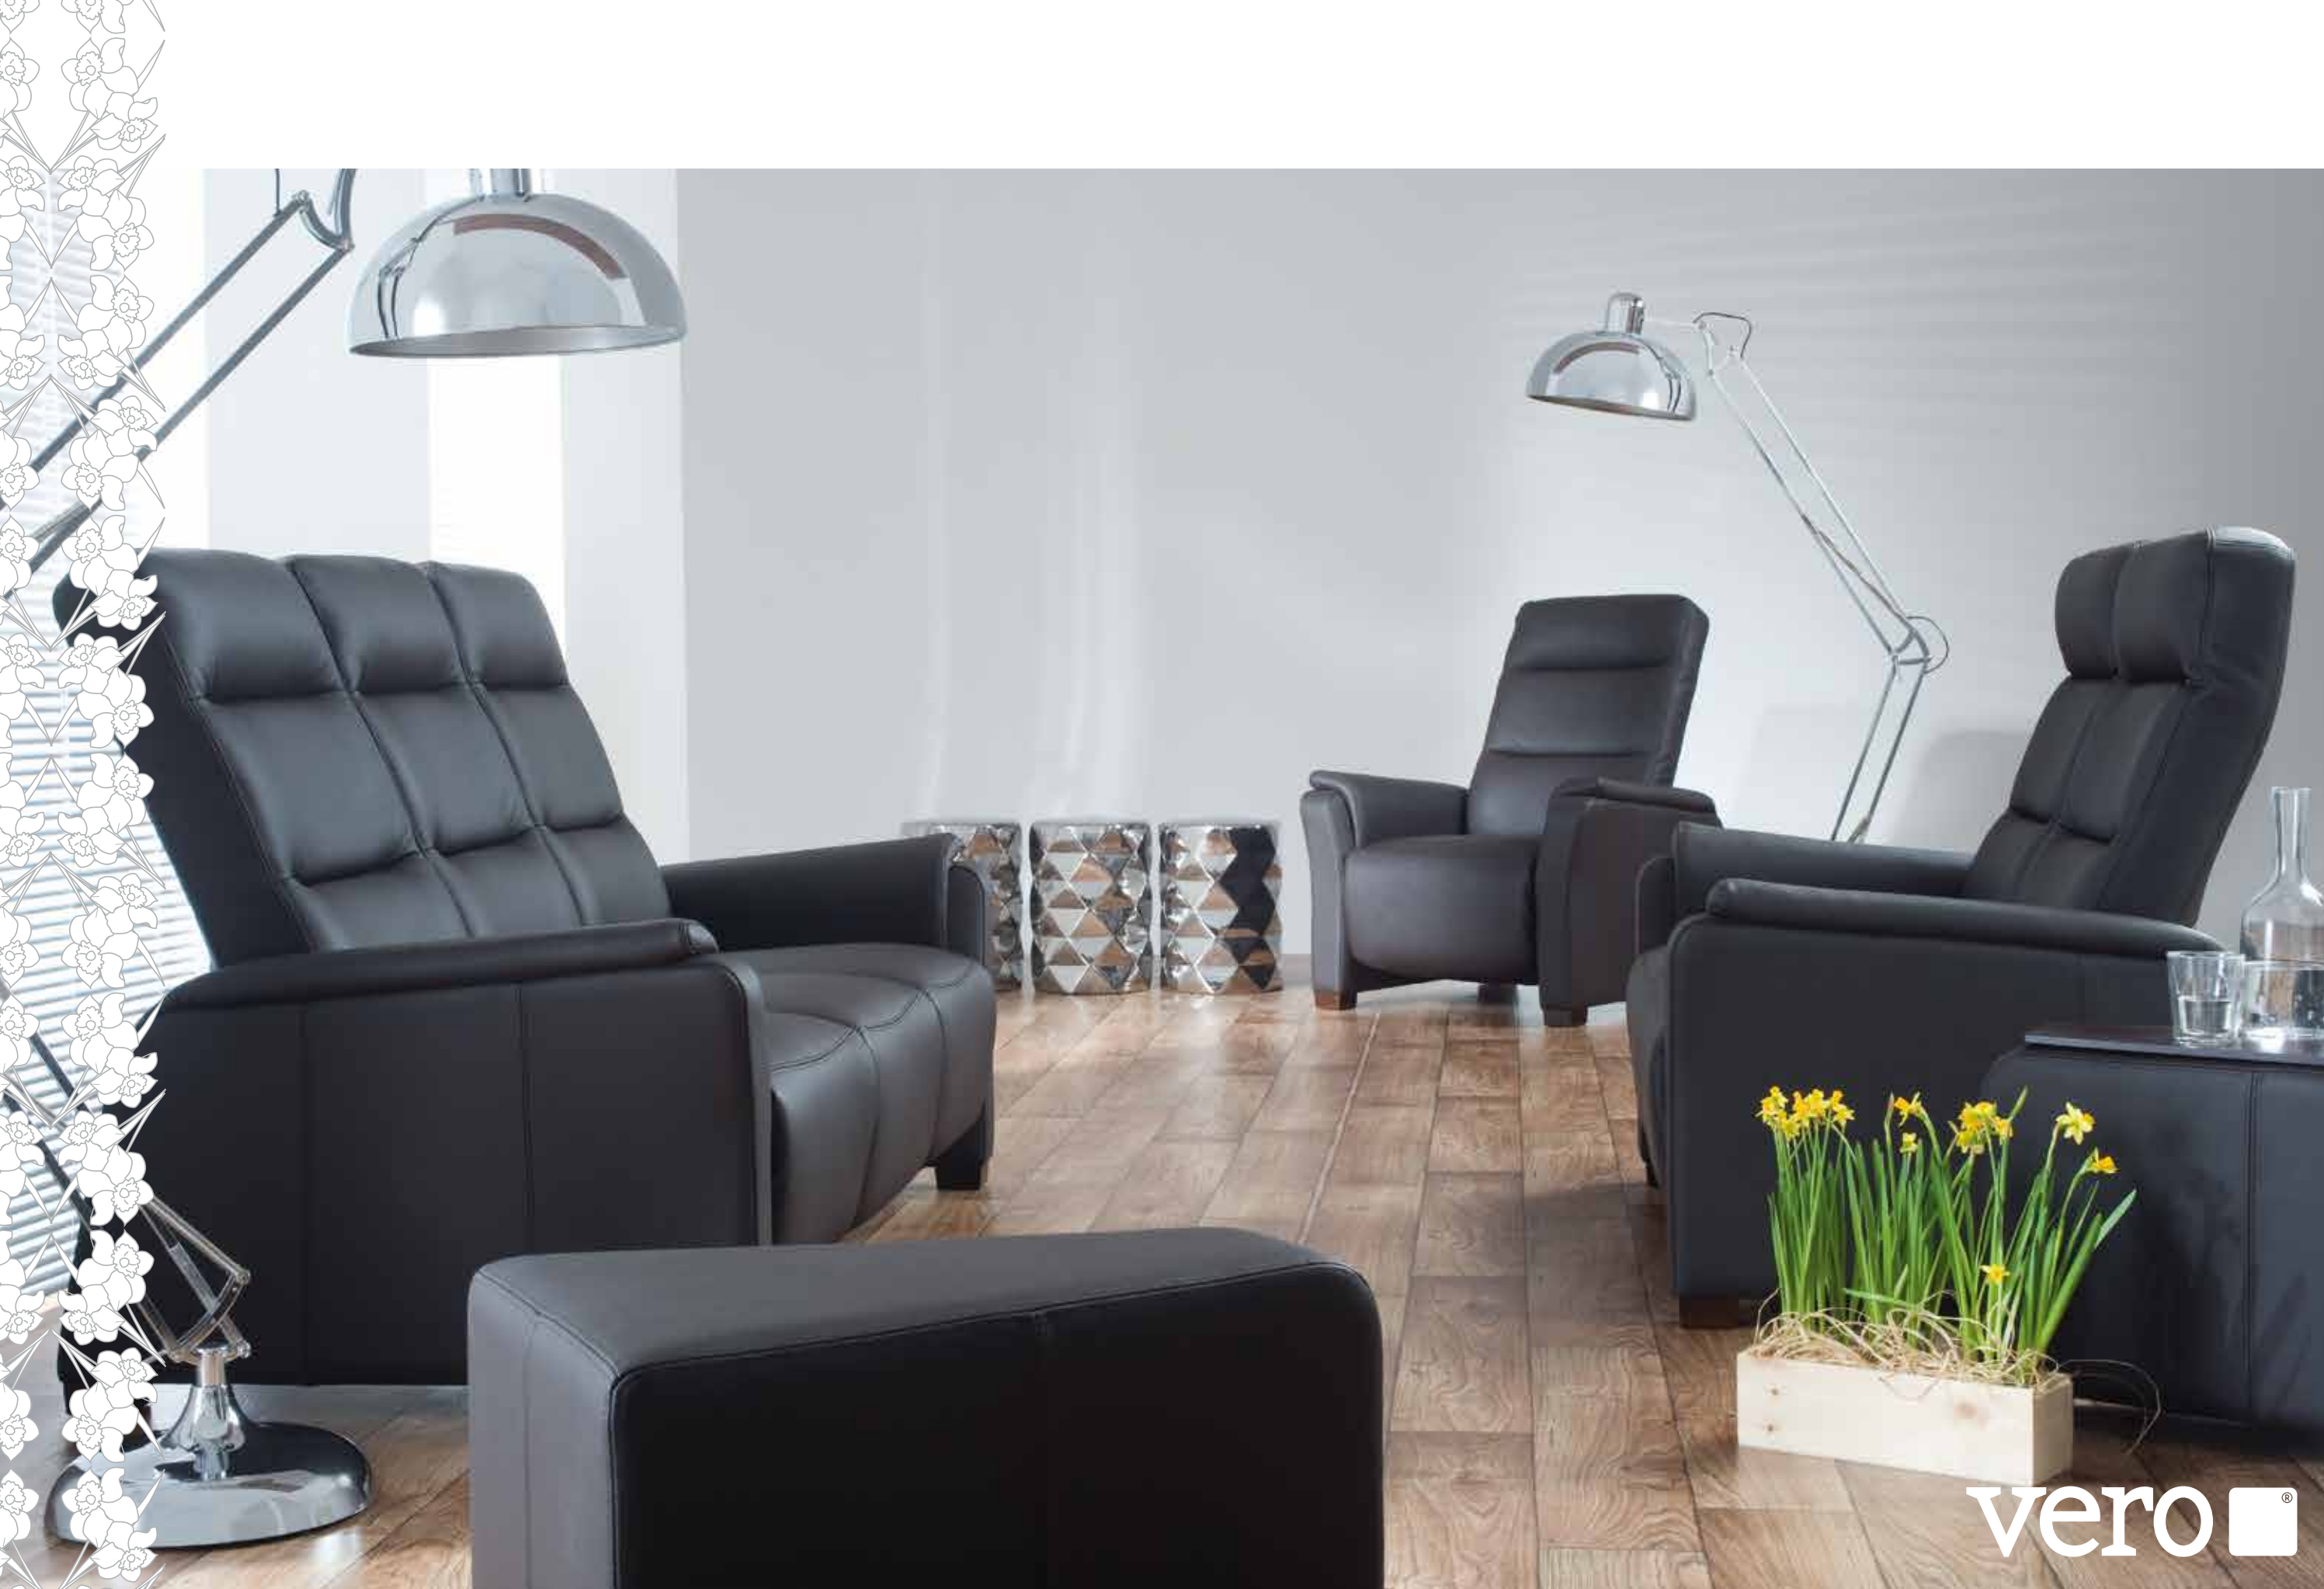

szer. / głęb. / wys.
width / depth / height

T
450/650/450

1N2
870/910(1500)/1060

1RP2

2N2

1410/910(1500)/1060

2RP2

3N2

1950/910(1500)/1060

3RP2

3RG2

2190/910/1060

3RG2

powierzchnia spania 1280/1880
sleep surface 1280/1880

NARCISO

vero