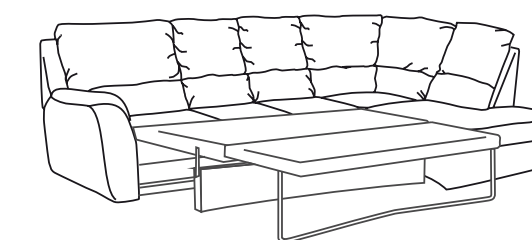

3REL/X90K/1TP
powierzchnia spania 1340/1890
sleep surface 1340/1890

ANTURIO

vero