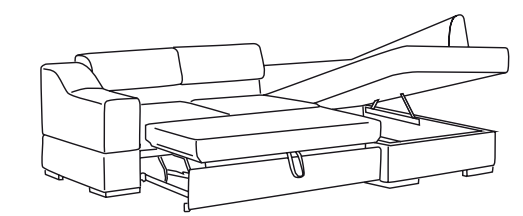

BELLIS

vero 

DAHLIA SOLARE

szer. / głęb. / wys.
width / depth / height

DAHLIA

2RCL/1SWP
2380/1740/880-930

1SWL/2RCP
2380/1740/880-930

2RCL/1SWP
powierzchnia spania 1460/1890
sleep surface 1460/1890