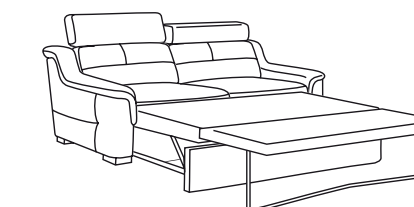

1N2
1020/980/860-980

1RP2
1020/980-1550/860-980

T6
550/550/420

3N2
2040/980/860-980

3RE2
2040/980/860-980
powierzchnia spania 1340/1870
sleep surface 1340/1870

MUGHETTO

vero

MUGHETTO