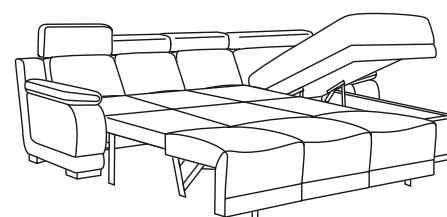

3NL/1SWP
2850/1670/860-980

3REWL/1SWP
powierzchnia spania 1470/1950
sleep surface 1470/1950