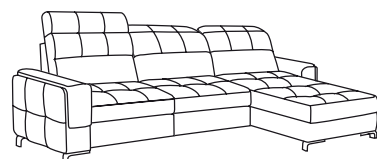

vero 

MIRTO

szer. / głęb. / wys.
width / depth / height

T3
580/580/390

1N2
1130/1110/880-1050

3NL/1,5SWP
2600/1730/880-1050

3NL/X90K/1STP
2670/1950/880-1050

3RCL/1SWP
2600/1730/880-1050
powierzchnia spania 1400/1900
sleep surface 1400/1900