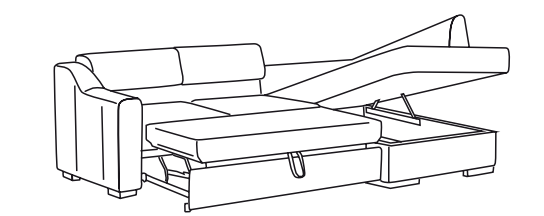

2RCL/1SWP
powierzchnia spania 1460/1890
sleep surface 1460/1890