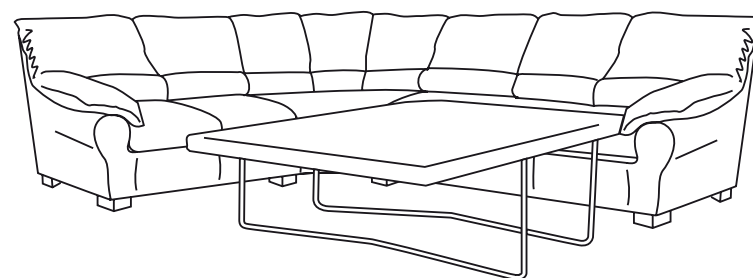

vero

szer. / głęb. / wys.
width / depth / height

1NL/X90/2NP
2480/1980/930

2NL/X90/2NP
2480/2480/930

2NL/X90/3RBP
2980/2480/930
powierzchnia spania 1280/1880
sleep surface 1280/1880

AZALEA NUOVA

vero

vero 