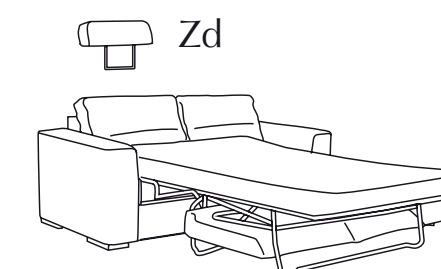

vero 

bonell

szer. / głęb. / wys.
width / depth / height

1N2
940/910/860

1N2
940/910/860

2S2
1580/910/860

2,5RD2
1950/910/890
powierzchnia spania 1200/1900
sleep surface 1200/1900

3RD2
2150/910/860
powierzchnia spania 1400/1900
sleep surface 1400/1900