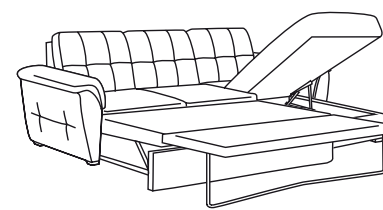

3REL/1,5SWP
powierzchnia spania 1400/1900
sleep surface 1400/1900