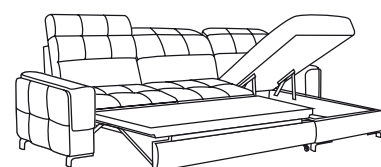

vero 

MIRTO

szer. / głęb. / wys.
width / depth / height

T3
580/580/390

1N2
1130/1110/880-1050

3NL/1,5SWP
2600/1730/880-1050

3NL/X90K/1STP
2670/1950/880-1050

3RCL/1SWP
2600/1730/880-1050
powierzchnia spania 1400/1900
sleep surface 1400/1900