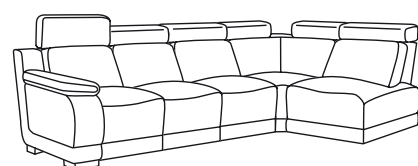

3NL/X90K/1STP
2850/1890/860-980