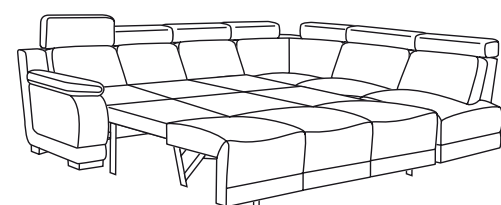

3NL/1SWP
2850/1670/860-980

3NL/X90K/1STP
2850/1890/860-980

3REWL/1SWP
powierzchnia spania 1470/1950
sleep surface 1470/1950

3REWL/X90K/1STP
powierzchnia spania 1470/1950
sleep surface 1470/1950

3NL/X90K/1N0/1RPP
2850/2480/860-980