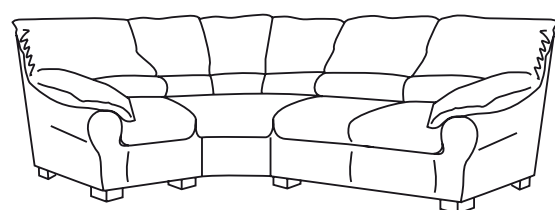

szer. / głęb. / wys.
width / depth / height