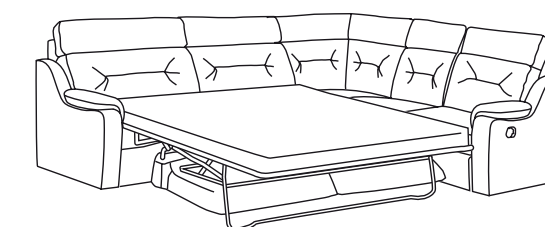

3RDL/X90K/1N0/1RPP
powierzchnia spania 1410/1900
sleep surface 1400/1900