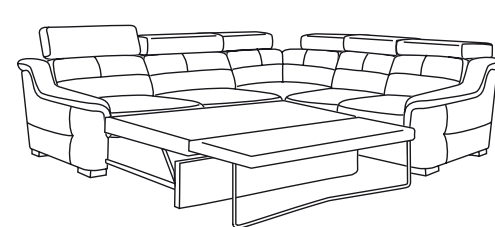

3REL/X90K/1N0/1RPP
powierzchnia spania 1340/1870
sleep surface 1340/1870