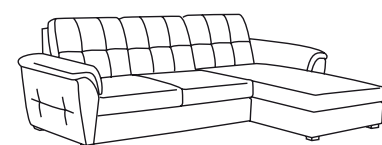

1,5RP0
750/920-1540/930

X90K
920/920/930

1,5SW L/P
990/1700/930

3RE L/P
1740/920/930
powierzchnia spania 1400/1900
sleep surface 1400/1900

GIRASOLE

vero

PRZYKŁADOWE KONFIGURACJE
SAMPLE CONFIGURATIONS

3REL/X90K/1STP
2660/1810/930