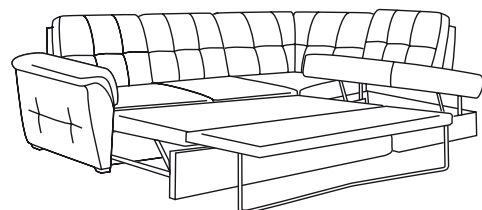

3REL/X90K/1STP
powierzchnia spania 1400/1900
sleep surface 1400/1900