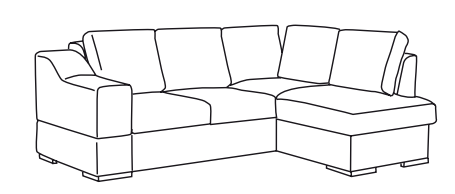

BELLIS

vero 

DAHLIA SOLARE

szer. / głęb. / wys.
width / depth / height

DAHLIA

2RCL/1SWP
2380/1740/880-930

1SWL/2RCP
2380/1740/880-930

2RCL/1SWP
powierzchnia spania 1460/1890
sleep surface 1460/1890