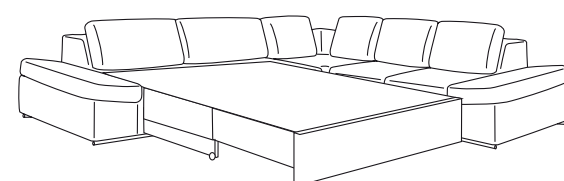

3RA2
powierzchnia spania 1600/1960
sleep surface 1600/1960

CALLUNA

vero

szer. / głęb. / wys.
width / depth / height

3NL/X90K/1,5NP
3090/2320/780-980

3NL/X90K/2NP
3090/2650/780-980

3RAL/X90K/2NP
powierzchnia spania 1600/1960
sleep surface 1600/1960