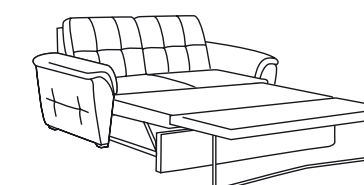

MUGHETTO

vero

vero 

1N2
1190/920/930

T6
550/550/420

3N2
1980/920/930

3RE2
1980/920/930
powierzchnia spania 1400/1900
sleep surface 1400/1900

GIRASOLE