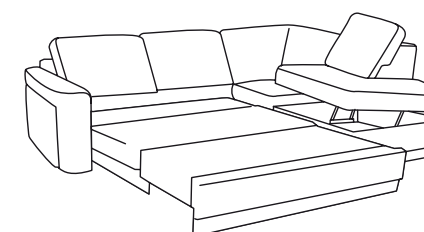

3RAL/X90K/1STP
powierzchnia spania 1410/1950
sleep surface 1410/1950