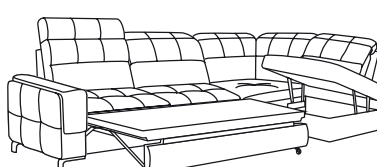

vero 

MIRTO

szer. / głęb. / wys.
width / depth / height

T3
580/580/390

1N2
1130/1110/880-1050

3NL/1,5SWP
2600/1730/880-1050

3NL/X90K/1STP
2670/1950/880-1050

3RCL/1SWP
2600/1730/880-1050
powierzchnia spania 1400/1900
sleep surface 1400/1900