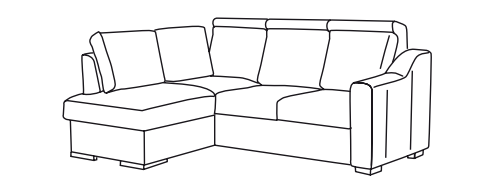

1SWL/2RCP
2280/1740/880-930