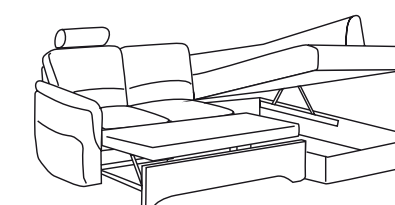

1,5NL/X90KL/1,5N0/1,5N0/X90KL/1,5N0/1TP
2180/4070/3010/950

szer. / głęb. / wys.
width / depth / height

1N2
980/900/880

3RE2
powierzchnia spania 1330/1860
sleep surface 1330/1860

2RCL/1SWP
2350/1750/880

3REL/1SWP
2670/1750/880