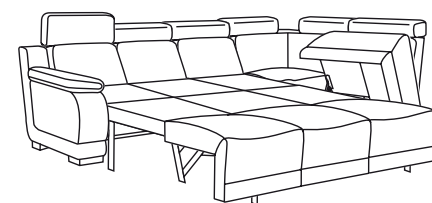

3REWL/X90K/1STP
powierzchnia spania 1470/1950
sleep surface 1470/1950