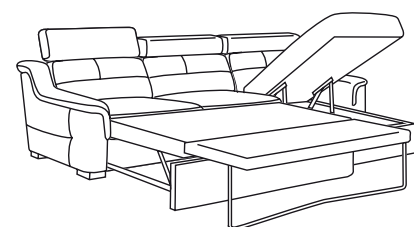

powierzchnia spania / sleep surface 1340/1870

MUGHETTO

PRZYKŁADOWE KONFIGURACJE / SAMPLE CONFIGURATIONS

3NL/1SWP
2770/1670/860-980

3NL/X90K/1STP
2840/1890/860-980

3NL/X90K/1N0/1RPP
2840/2440/860-980

3REL/1SWP
powierzchnia spania 1340/1870
sleep surface 1340/1870