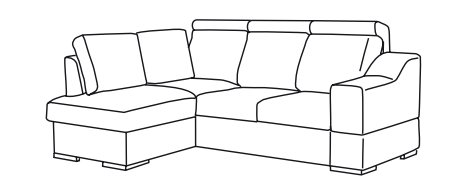

BELLIS

vero 

DAHLIA SOLARE

szer. / głęb. / wys.
width / depth / height

DAHLIA

2RCL/1SWP
2380/1740/880-930

1SWL/2RCP
2380/1740/880-930

2RCL/1SWP
powierzchnia spania 1460/1890
sleep surface 1460/1890