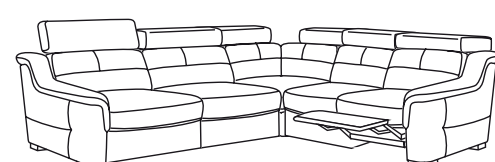

powierzchnia spania / sleep surface 1340/1870

MUGHETTO

PRZYKŁADOWE KONFIGURACJE / SAMPLE CONFIGURATIONS

3NL/1SWP
2770/1670/860-980

3NL/X90K/1STP
2840/1890/860-980

3NL/X90K/1N0/1RPP
2840/2440/860-980

3REL/1SWP
powierzchnia spania 1340/1870
sleep surface 1340/1870