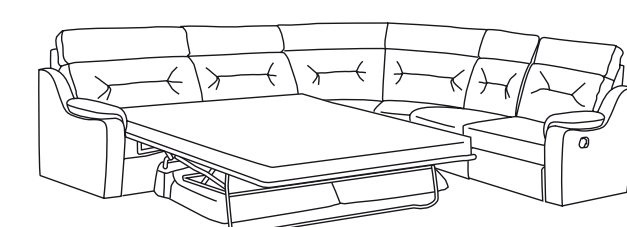

3RDL/X90K/1TP
powierzchnia spania 1400/1900
sleep surface 1400/1900

3NL/X90K/1N0/1RPP
2860-2960/2400/1040

3NL/X45/X45/1N0/1RPP
3200-3300/2740/1040

3RDL/X90K/1N0/1RPP
powierzchnia spania 1410/1900
sleep surface 1400/1900