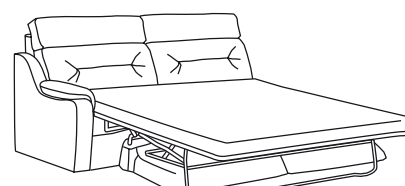

1SW L/P
910/1660/1040

X45/X45
1350/1350/1040

X15
810/970/1040

X90K
1010/1010/1040

X45
910/970/1040

3N L/P
1850/970/1040

3RD L/P
1850/970/1040
powierzchnia spania / sleep surface 1400/1900

PAPAVERO