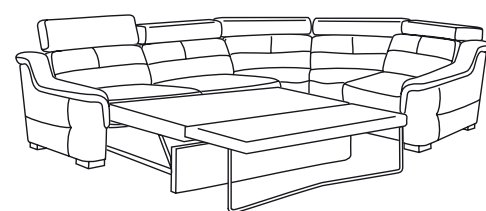

3REL/X45/X45/1RPP
powierzchnia spania 1340/1870
sleep surface 1340/1870