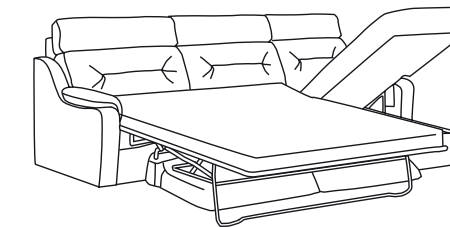

vero

PAPAVERO

PRZYKŁADOWE KONFIGURACJE / SAMPLE CONFIGURATIONS

1NL/X15/1NP
2210/1040/1040

3NL/1SWP
2760/1660/1040

3NL/X90K/1TP
2860/1920/1040

1NL/X15/1RPP
2210/1650/1040

3RDL/1SWP
powierzchnia spania 1400/1900
sleep surface 1400/1900