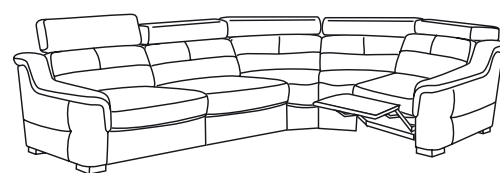

3NL/X45/X45/1RPP
3240/2220/860-980