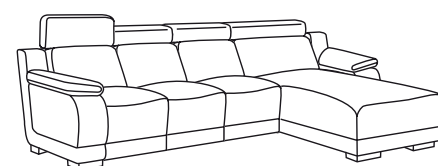

X90K

1000/1000/860-980

MALVA

3N L/P

1850/1020/860-980

3REW L/P

1850/1020/860-980
powierzchnia spania 1470/1950
sleep surface 1470/1950

PRZYKŁADOWE KONFIGURACJE
SAMPLE CONFIGURATIONS