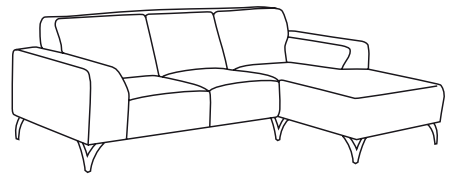

2NL/1NWP
2210/1550/770