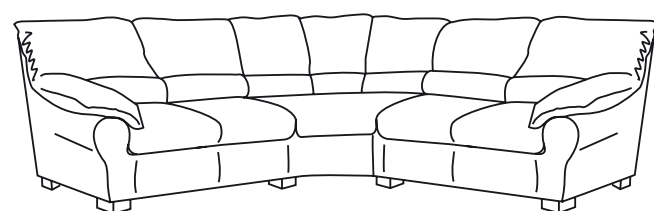

1NL/X90/2NP
2480/1980/930