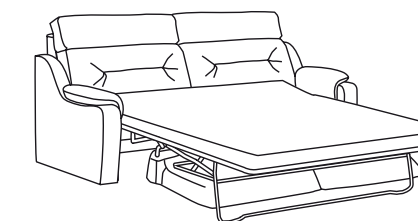

3REWL/X90K/1N0/1RPP
powierzchnia spania 1470/1950
sleep surface 1470/1950

MALVA

vero

vero 

PAPAVERO

1N2
890/970/1040

1RP2
890/970-1570/1040

3N2
1980/970/1040