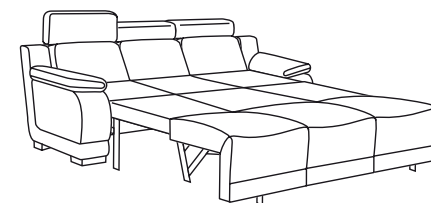

3REW2

2090/1020/860-980

powierzchnia spania 1470/1950

sleep surface 1470/1950

MALVA