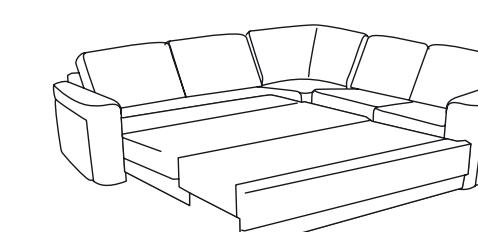

3NL/1SWP
2700/1680/850-980

3NL/X90K/2NP
2760/2370/850-980

3RAL/X90K/1STP
powierzchnia spania 1410/1950
sleep surface 1410/1950

3RAL/1SWP
powierzchnia spania 1410/1950
sleep surface 1410/1950

3RAL/X90K/2NP
powierzchnia spania 1410/1950
sleep surface 1410/1950