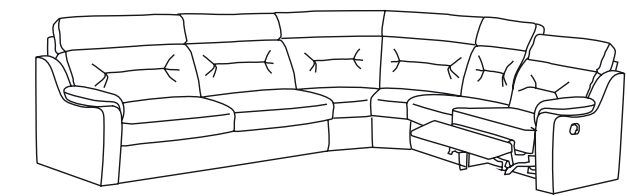

3NL/X45/X45/1N0/1RPP
3200-3300/2740/1040