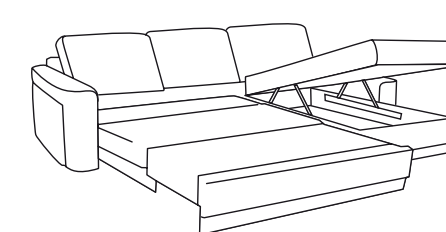

3RAL/1SWP
powierzchnia spania 1410/1950
sleep surface 1410/1950