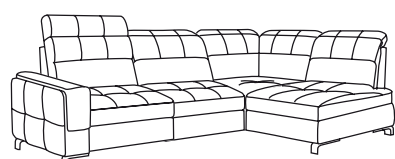

vero 

MIRTO

szer. / głęb. / wys.
width / depth / height

T3
580/580/390

1N2
1130/1110/880-1050

3NL/1,5SWP
2600/1730/880-1050

3NL/X90K/1STP
2670/1950/880-1050

3RCL/1SWP
2600/1730/880-1050
powierzchnia spania 1400/1900
sleep surface 1400/1900