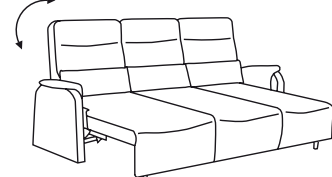

szer. / głęb. / wys.
width / depth / height

1N2
820/910/1060

1RP2
820/910(1500)/1060

2N2
1360/910/1060

2RP2
1360/910(1500)/1060

3N2
1900/910/1060

3RP2
1900/910(1500)/1060

3RG2
2140/910/1060

3RG2
powierzchnia spania 1280/1880
sleep surface 1280/1880

NARCISO BIANCO

vero