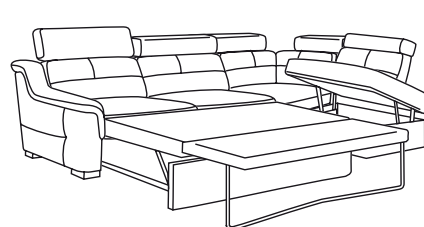

powierzchnia spania / sleep surface 1340/1870

MUGHETTO

PRZYKŁADOWE KONFIGURACJE / SAMPLE CONFIGURATIONS

3NL/1SWP
2770/1670/860-980

3NL/X90K/1STP
2840/1890/860-980

3NL/X90K/1N0/1RPP
2840/2440/860-980

3REL/1SWP
powierzchnia spania 1340/1870
sleep surface 1340/1870