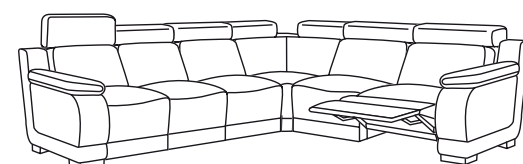

3NL/1SWP
2850/1670/860-980

3NL/X90K/1STP
2850/1890/860-980

3REWL/1SWP
powierzchnia spania 1470/1950
sleep surface 1470/1950

3REWL/X90K/1STP
powierzchnia spania 1470/1950
sleep surface 1470/1950

3NL/X90K/1N0/1RPP
2850/2480/860-980