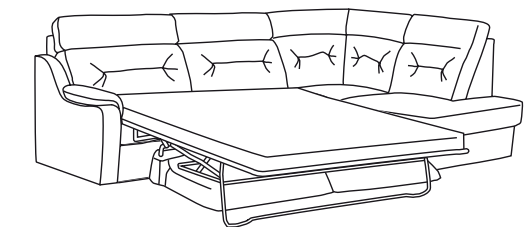

vero

PAPAVERO

PRZYKŁADOWE KONFIGURACJE / SAMPLE CONFIGURATIONS

1NL/X15/1NP
2210/1040/1040

3NL/1SWP
2760/1660/1040

3NL/X90K/1TP
2860/1920/1040

1NL/X15/1RPP
2210/1650/1040

3RDL/1SWP
powierzchnia spania 1400/1900
sleep surface 1400/1900