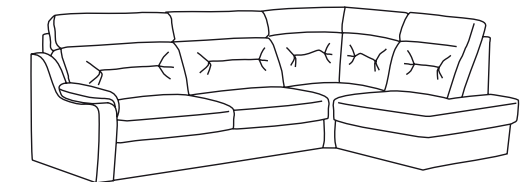

vero

PAPAVERO

PRZYKŁADOWE KONFIGURACJE / SAMPLE CONFIGURATIONS

1NL/X15/1NP
2210/1040/1040

3NL/1SWP
2760/1660/1040

3NL/X90K/1TP
2860/1920/1040

1NL/X15/1RPP
2210/1650/1040

3RDL/1SWP
powierzchnia spania 1400/1900
sleep surface 1400/1900