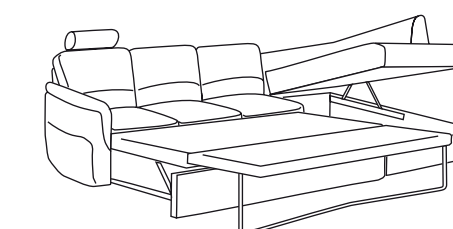

3REL/1SWP
powierzchnia spania 1330/1860
sleep surface 1330/1860

AMARYLIS

vero