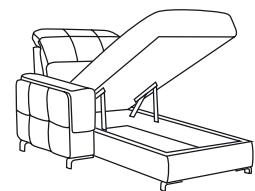

MODUŁY
MODULES

1,5SW L/P
940/1730/880-1050