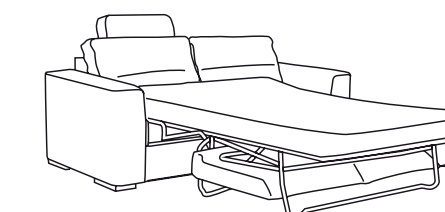

vero 

bonell

szer. / głęb. / wys.
width / depth / height

1N2
940/910/860

1N2
940/910/860

2S2
1580/910/860

2,5RD2
1950/910/890
powierzchnia spania 1200/1900
sleep surface 1200/1900

3RD2
2150/910/860
powierzchnia spania 1400/1900
sleep surface 1400/1900