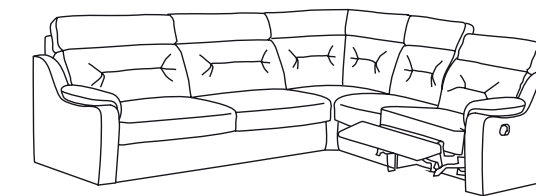

3NL/X90K/1N0/1RPP
2860-2960/2400/1040